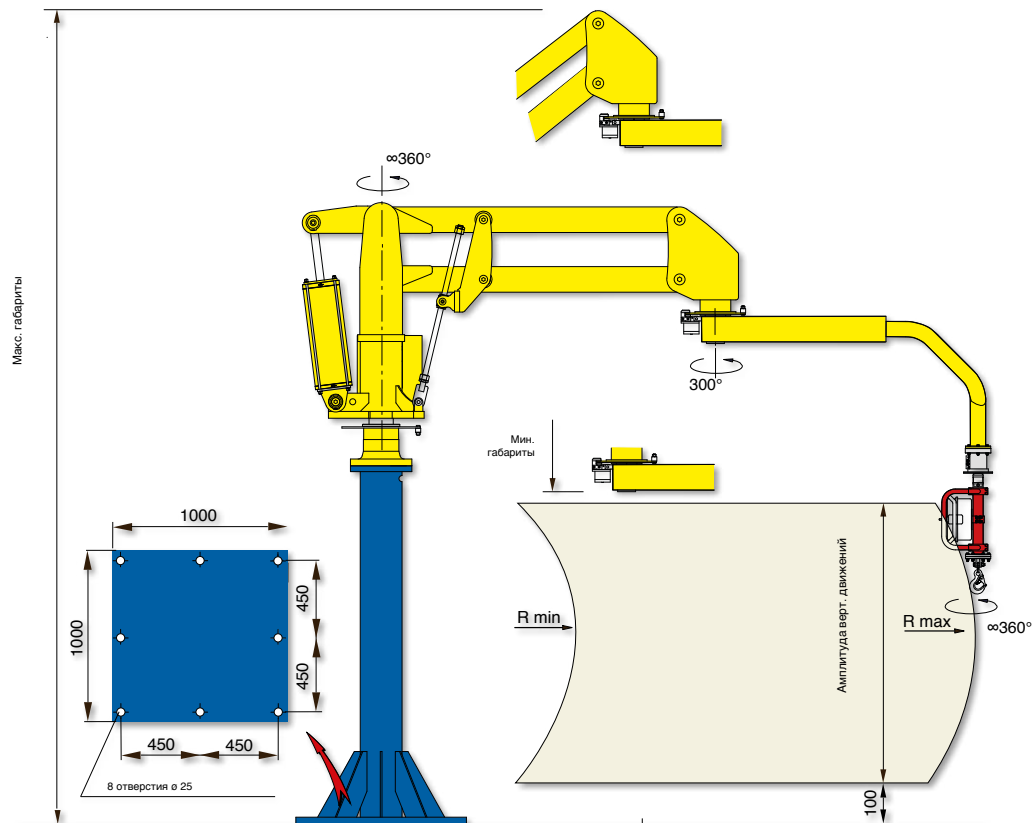

## MEGAPARTNER<sup>®</sup> - MG

на стойке MGC

Промышленные манипуляторы

**Пневматический Манипулятор MEGAPARTNER MG с усиленной стрелой.**

манипулятор с чрезвычайно большой грузоподъемностью. Манипулятор способен поднимать грузы до 1500 кг с рабочим радиусом до 5000 мм с нагрузкой 650 кг. Манипулятор имеет хорошую управляемость и плавность хода, обеспечивая работу оператора с умеренными усилиями в хороших условиях при максимальной безопасности.

Структурные версии  
Манипулятор может поставляться с основанием, прикрепляемым к полу

сухой сжатый воздух без масла. Мин. постоянное давление 0,7÷0,8 МПа.