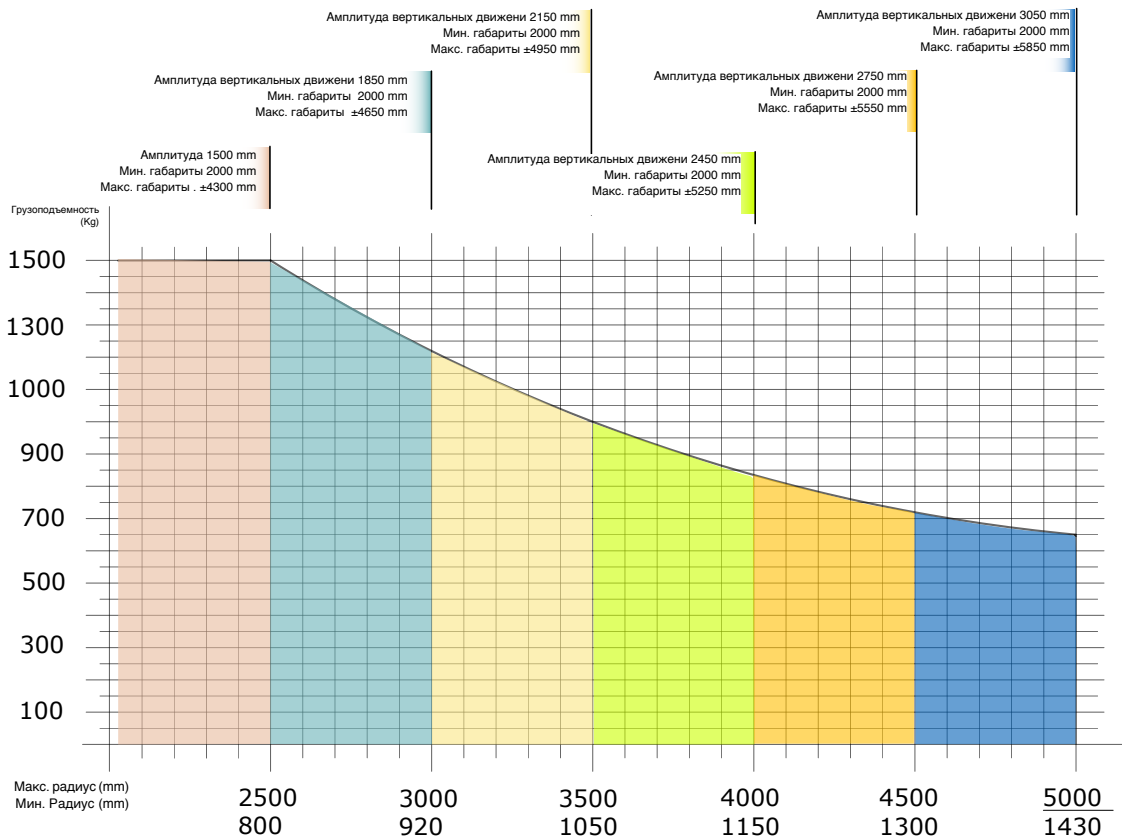

## MEGAPARTNER<sup>®</sup> - MG

на стойке MGC

Промышленные манипуляторы

**Пневматический Манипулятор MEGAPARTNER MG с усиленной стрелой.**

манипулятор с чрезвычайно большой грузоподъемностью. Манипулятор способен поднимать грузы до 1500 кг с рабочим радиусом до 5000 мм с нагрузкой 650 кг. Манипулятор имеет хорошую управляемость и плавность хода, обеспечивая работу оператора с умеренными усилиями в хороших условиях при максимальной безопасности.

Структурные версии  
Манипулятор может поставляться с основанием, прикрепляемым к полу

сухой сжатый воздух без масла. Мин. постоянное давление 0,7÷0,8 МПа.